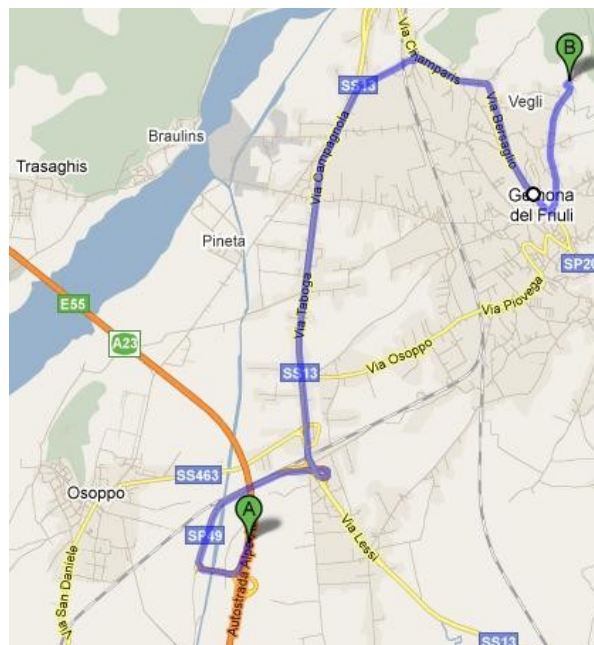

## 3.2 COME ARRIVARE

### L'A.S.eR

Via Gleseute – Loc. Vegliato

33013 Gemona del Friuli UDINE

### GPS

Latitudine: **46,291384**

Longitudine: **13,139992**

Con il patrocinio di:

REGIONE AUTONOMA  
FRIULI VENEZIA GIULIA

Provincia di Udine  
*Provincie di Udin*

CON IL CONTRIBUTO  
E IL PATROCINIO DELLA  
CITTA' DI  
GEMONA DEL FRIULI